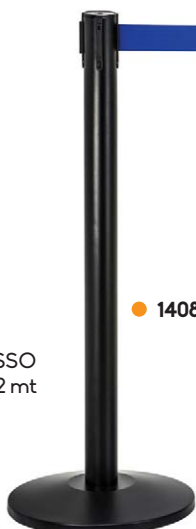

KEMPER

9579 ELETTRONSETTICIDA 2 LAMPADE
3000 W CAMPO DI AZIONE m 80
9582 NEON DI RICAMBIO

COLLEZIONE ALFA

- **14078** COLONNA INOX CON NASTRO BLU RETRAIBILE 2 mt Ø cm 36 H 95

- **14080** COLONNA INOX CON NASTRO ROSSO RETRAIBILE 2 mt Ø cm 36 H 95