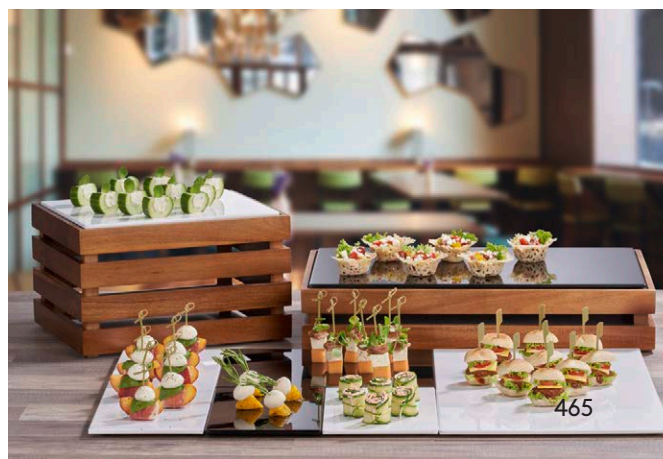

COLLEZIONE VINTAGE

17782 PORTASALSE QUADRATO
IN LEGNO cm 15,5x15,5 H 15
MISURA INTERNA cm 13,5x6

17623 ALZATA BUFFET IN
ACACIA Ø cm 15 H 10

PIROFILE

PORCELLANE
DI SARONNO

1081 RETTANGOLARE GN 1.3 cm 35x19 H 7
1083 RETTANGOLARE GN 1.4 cm 27x17 H 7