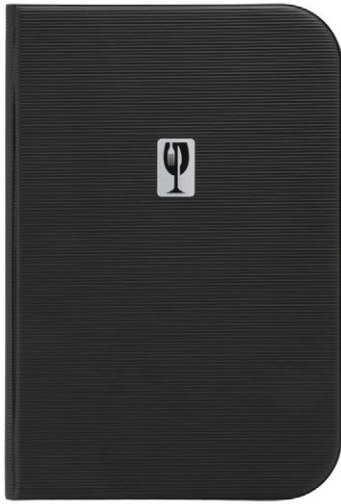

Securit® Collezione **ESSENTIAL** **NEW**
Portamenù

Portamenù in PVC nero
con motivo rigato in formato
A4 o A5. Placca di metallo
stilizzata sulla copertina.

15312 PORTAMENÙ PVC RIGATO
NERO A4 cm 24x31,5