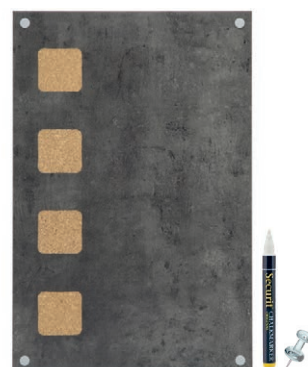

15493 LAVAGNA BACHECA DA
PARETE RETTANGOLARE
IN MELAMINA E SUGHERO
NATURALE cm 38x58.
PUNTINE E 1 PENNARELLO
BIANCO INCLUSI