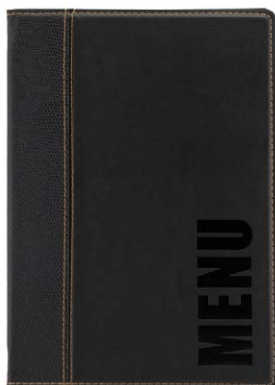

15324 PORTAMENÙ NERO A5
cm 17,7x25,3