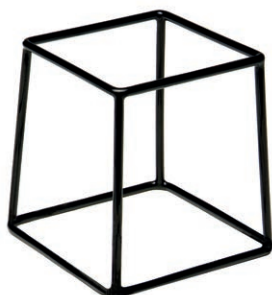

COLLEZIONE MULTI

17622 SUPPORTO BUFFET METALLO QUADRATO
cm 18x18 H 18