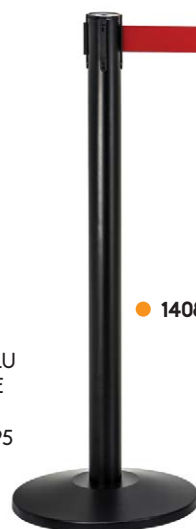

- **14085** COLONNA NERA CON NASTRO ROSSO RETRAIBILE 2 mt Ø cm 36 H 95