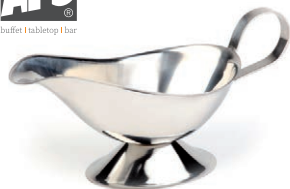

NEW 17773 SALSIERA INOX
LT 0,2 cm 23,5x10

Lacor