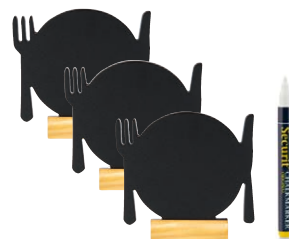

15282 LAVAGNA DA TAVOLO
PIATTO CON POSATE
cm 10x2 H 10,5 SET DA
3 PEZZI. 1 PENNARELLO
GESSO LIQUIDO
BIANCO INCLUSO