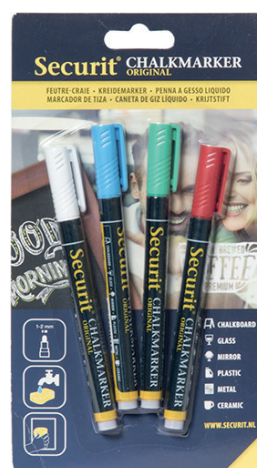

15222 BASE PORTA TAG CON PUNTA
cm 1,1x0,1 H 5 SET DA 20 PEZZI,
PER USO VERTICALE ED
ORIZZONTALE. COLORE
NERO. (Tag non inclusa)

Securit® PENNARELLI A GESSO LIQUIDO NEW

Punta fine

Gesso liquido di eccellente qualità, non tossico, se lasciato asciugare non sbava, non scolorisce e resiste alla pioggia leggera. Facile da usare, basta agitare, premere sulla punta, scrivere e lasciarlo asciugare per un paio di minuti. Facile da pulire con acqua. Adatto per lavagne, vetro, metallo, plastica e qualsiasi altra superficie non porosa.

15189 PENNARELLO A GESSO LIQUIDO PUNTA FINE 1-2 MM COLORE BIANCO

15180 PENNARELLO A GESSO LIQUIDO PUNTA FINE 1-2 MM COLORE ORO

15181 PENNARELLO A GESSO LIQUIDO PUNTA FINE 1-2 MM COLORE NERO

15217 SET 2 PENNARELLI A GESSO LIQUIDO PUNTA FINE 1-2 MM COLORE BIANCO IN BLISTER

15186 SET 4 PENNARELLI A GESSO LIQUIDO, PUNTA FINE 1-2 MM COLORE BIANCO IN BLISTER

15184 SET 4 PENNARELLI A GESSO LIQUIDO PUNTA FINE 1-2 MM, COLORI BASE (BIANCO, VERDE, ROSSO, BLU) IN BLISTER

15182 SET 4 PENNARELLI A GESSO LIQUIDO, PUNTA FINE 1-2 MM, COLORI TROPICALI (rosa, arancione, viola, giallo) IN BLISTER