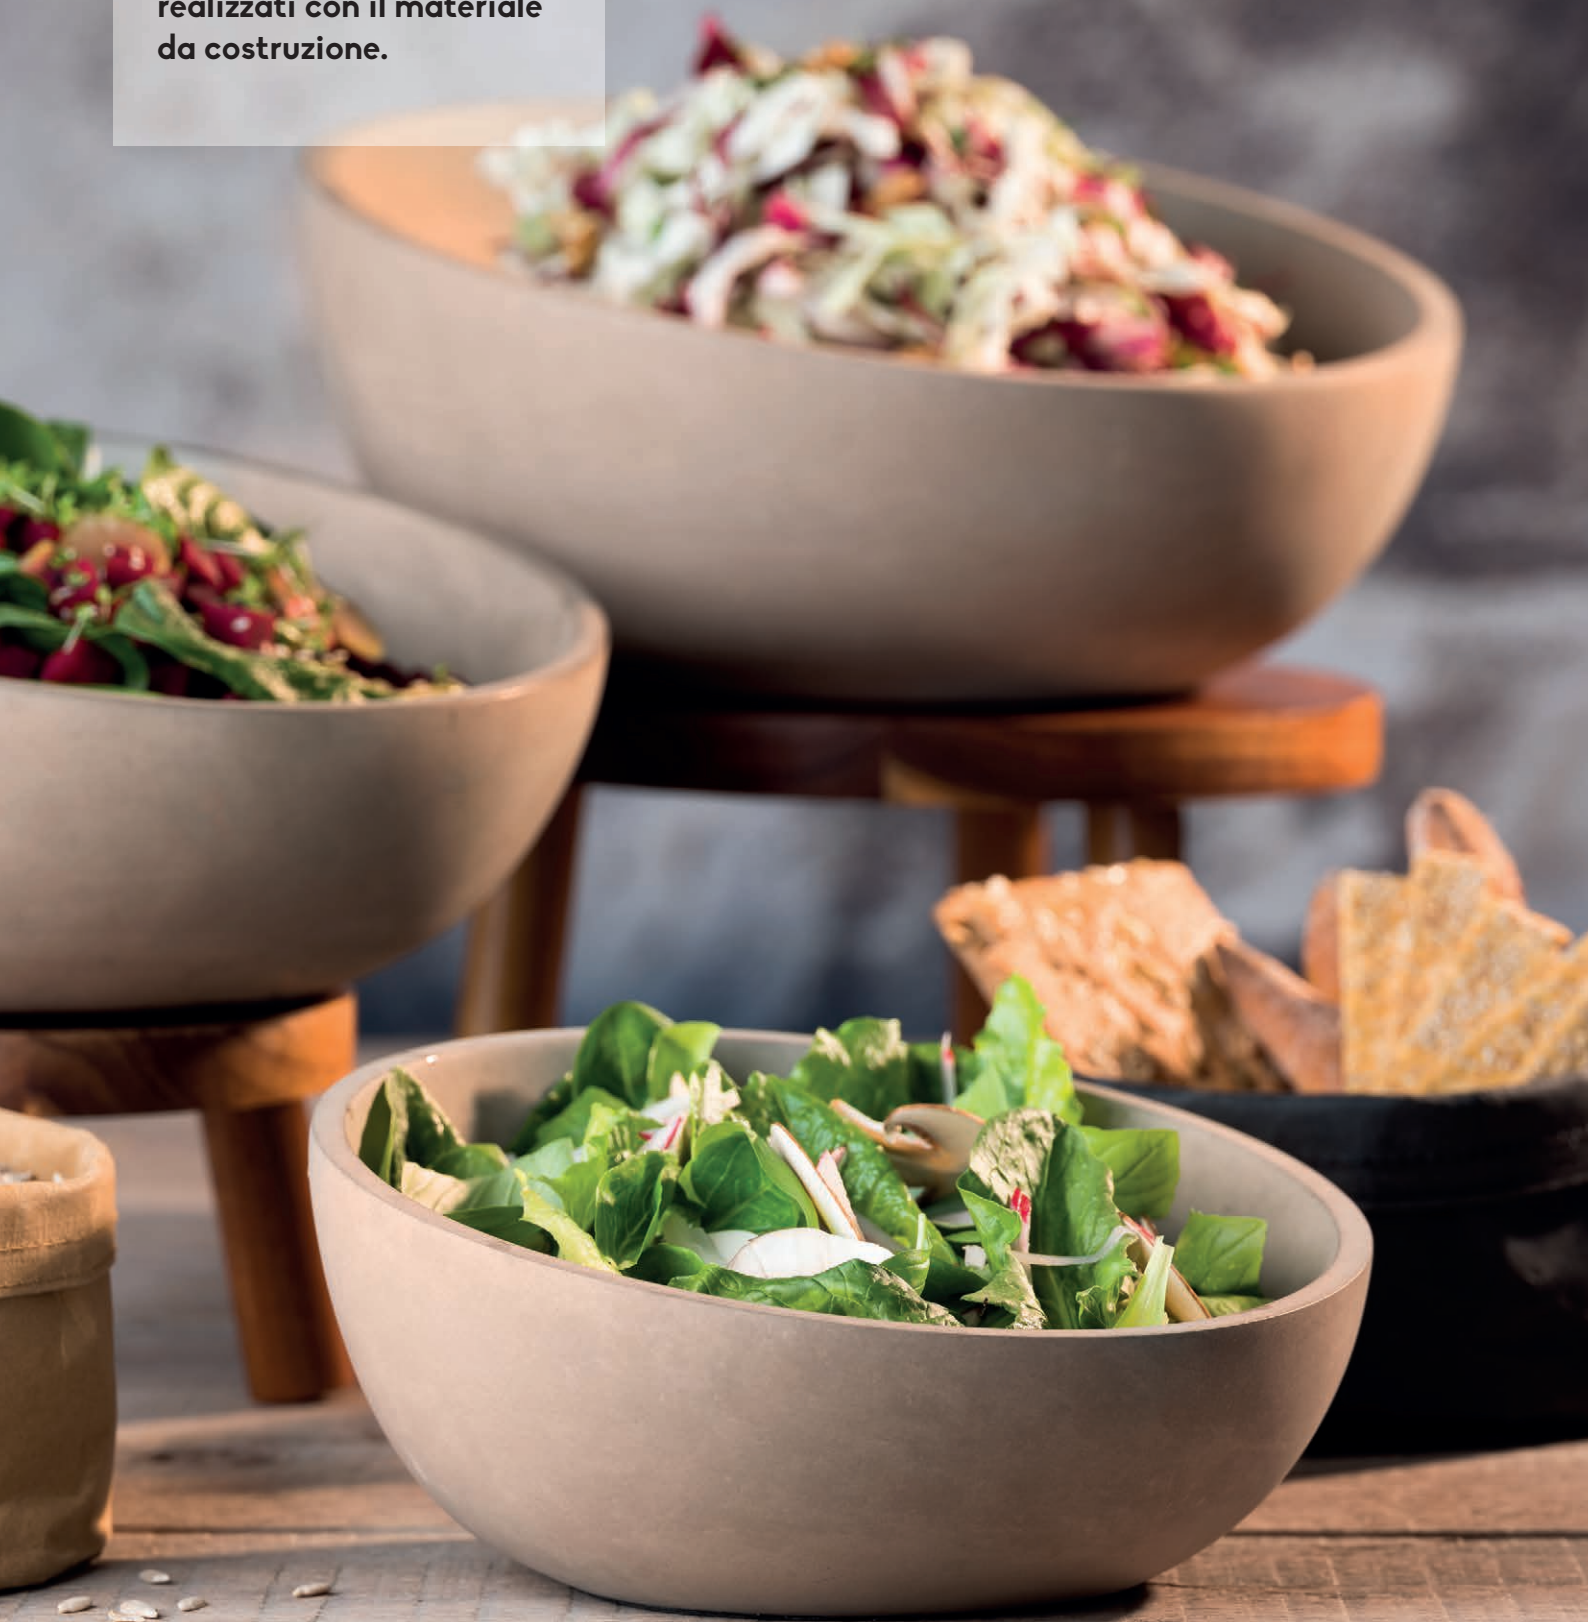

PINTINOX

4900 COPERCHIO PER ZUPPIERA
INOX Ø cm 28
2366100 COPERCHIO PER ZUPPIERA
INOX Ø cm 24

APS
buffet 1 tabletop 1 bar

NEW 19399 SCALDAVIVANDE
INOX cm 34x13 H 6

APS porta in tavola la solidità e soprattutto l'originalità del cemento. La collezione Element infatti propone insalatiere, portabottiglie e dispenser bevande realizzati con il materiale da costruzione.