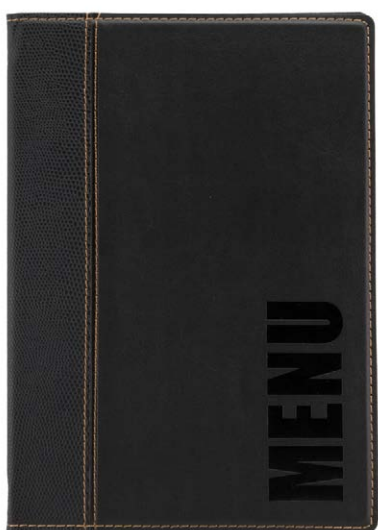

15323 PORTAMENÙ NERO A4
cm 24,6x34