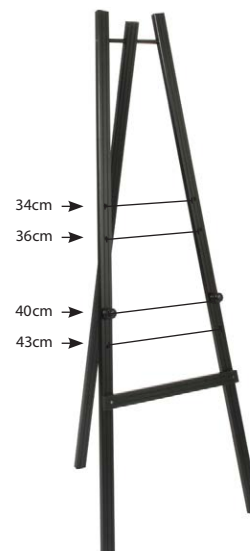

Securit® Collezione EASEL **NEW**

Cavalletto per lavagne

17371 CAVALLETTO UNIVERSALE PER LAVAGNE IN LEGNO LACCATO COLORE NERO CON 4 OPZIONI PER REGOLARE IL POSIZIONAMENTO DELLA LAVAGNA cm (aperto) 60x63 H 165. Adatto a lavagne con larghezza superiore a 40 cm