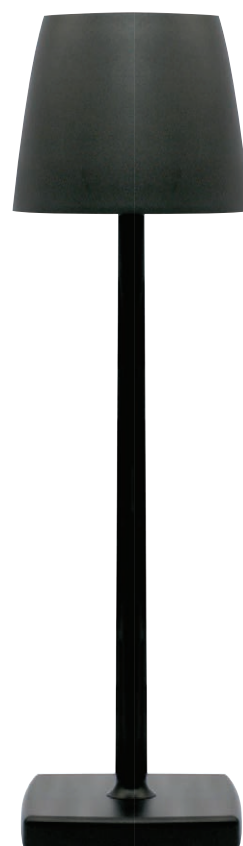

* Tenere premuto il tasto nero sopra al cappello per diminuire o aumentare l'intensità luminosa

14287 LAMPADA TAVOLO
A LED BIANCA
cm 11x11 H 36,5

14289 LAMPADA TAVOLO
A LED BRONZO
cm 11x11 H 36,5

14288 LAMPADA TAVOLO
A LED NERA
cm 11x11 H 36,5

10974 LAMPADA TAVOLO
LED cm 11x11 H 38
BIANCA

10975 LAMPADA TAVOLO
LED cm 11x11 H 38
BRONZO

10973 LAMPADA TAVOLO
LED cm 11x11 H 38
NERA

COLLEZIONE CUPCAKE

Lampada cordless a led

Feng

Grazie al funzionamento a batteria e all'assenza di fili, Cupcake può essere trasportata con estrema facilità in qualsiasi ambiente. Con un semplice tocco è possibile accenderla e, essendo dimmerabile, regolare l'intensità luminosa desiderata. Perfetta sul tavolo di un ristorante come sul bancone di un bar, Cupcake saprà aggiungere un tocco di personalità a qualsiasi ambiente. Cupcake è composta da una sottile asta – che ha origine da una base antiscivolo quadrata – e da un cappello a "pieghe", da cui prende il nome. Il corpo è in alluminio verniciato e il diffusore è in policarbonato con fonte luminosa a LED. La durata della batteria, al massimo della luminosità, è garantita per più di 9 ore.