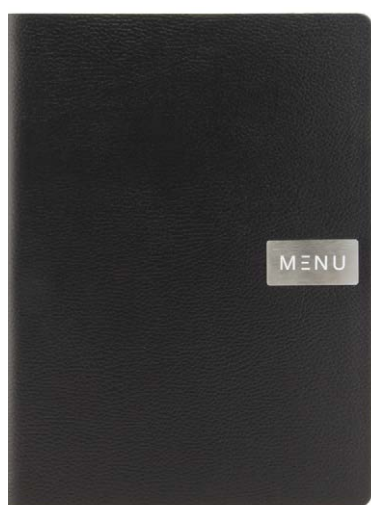

15498 SET SCATOLA + 10 PORTAMENÙ
DESIGN RANGE-STILE SUGHERO
FORMATO A4 CON 1 INSERTO
DOPPIO cm 27x14,6 H 35,2

15280 CARTA DEI VINI EFFETTO
SUGHERO A4 cm 25x34,4

1x Incl.
(1 pagina
doppia -
4 facciate)

10x Max.
(10 pagine
doppie -
40 facciate)

15499 SET SCATOLA + 10 CARTE DEI VINI
DESIGN RANGE-STILE SUGHERO
FORMATO A4 CON 1 INSERTO DOPPIO
cm 27x14,6 H 35,2

Securit® Collezione LEATHER RANGE **NEW**

Portamenù

Portamenù in ecopelle naturale 100% riciclata, 0% scarto di produzione, facile da pulire. Placca in metallo con scritta "MENU" e una placca personalizzabile incluse.