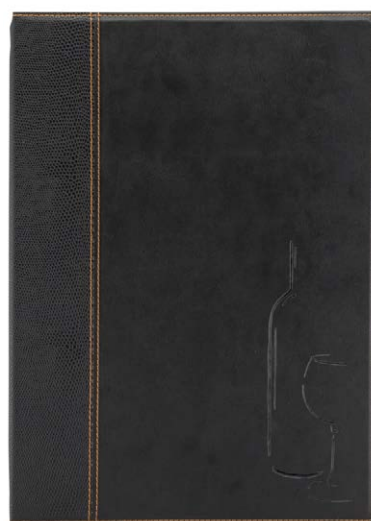

15326 PORTAMENÙ CARTA
VINI NERO cm 24,6x34