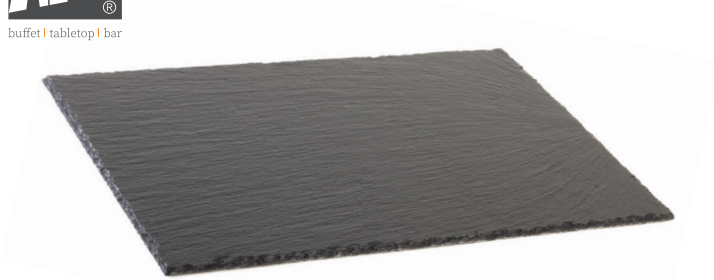

buffet | tabletop | bar

ARDESIA NATURALE **NEW**

17563 VASSOIO RETTANGOLARE GN 1/1 cm 53x32,5

17564 VASSOIO RETTANGOLARE GN 1/2 cm 32,5x26,5

17565 VASSOIO RETTANGOLARE GN 1/3 cm 32,5x17,6

17566 VASSOIO RETTANGOLARE GN 1/4 cm 26,5x16,2