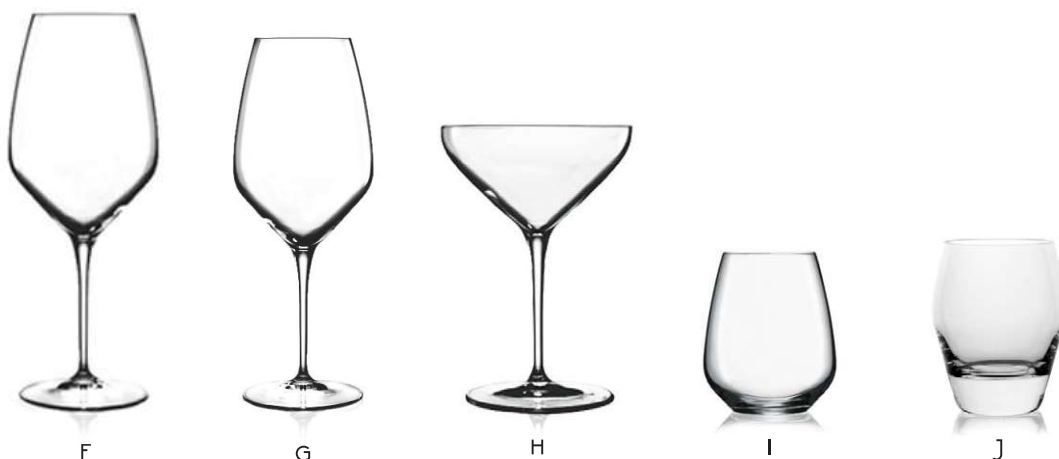

F 2338400 CALICE CHIANTI cl 55 H 23,2 Ø cm 9,1 CONF. 6 PZ

G 8415500 CALICE RIESLING/TOCAI cl 44 H 22 Ø cm 8,5
CONF. 6 PZ

46901 CALICE RIESLING/TOCAI CON TACCA
cl 44 H 22 Ø cm 8,5 CONF. 6 PZ

H 1595900 CALICE COCKTAIL cl 30 H 16,4 Ø cm 11,5

I 1858800 BICCHIERE RIESLING/TOCAI cl 40 H 10,5 Ø cm 8,5
CONF. 6 PZ

J 907800 BICCHIERE ACQUA cl 34 H 10,6 Ø cm 8,6 CONF. 6 PZ

Conf. 6 pz

Conf. 6 pz

Conf. 6 pz