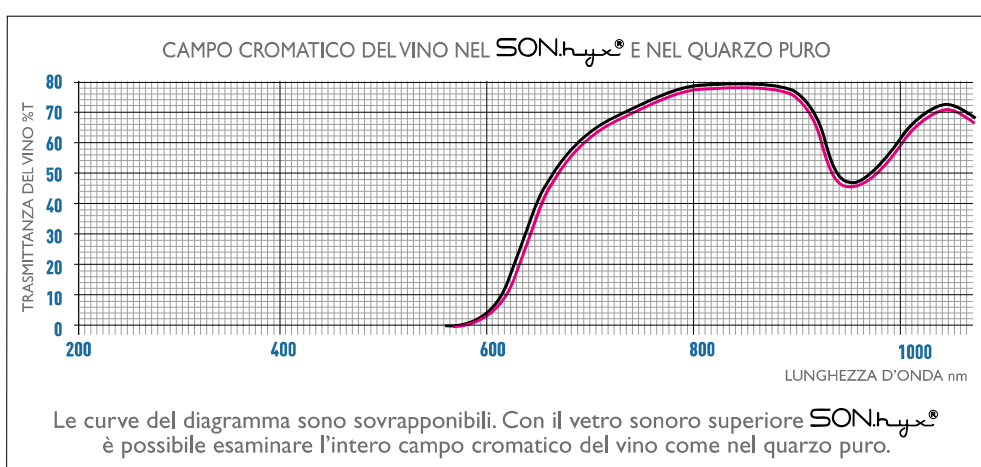

Sviluppato e registrato da Bormioli Luigi. È un vetro sonoro superiore high-tech senza piombo nè altri metalli pesanti che presenta elevate prestazioni chimiche, meccaniche ed ottiche.

Perfettamente trasparente: vetro sonoro superiore Ultra Clear conforme a ISO/PAS iwa 8:2009

Trasmittanza	T ≈ 91%	Garantisce l'apprezzamento del colore naturale del vino
Resa di colore del vino contenuto	R ≈ 99,99%	

La resistenza meccanica è notevolmente migliorata grazie a processi produttivi appropriati. Gli articoli in vetro SON.hyx® hanno una forte capacità di assorbimento degli urti meccanici. Infatti, i test di Laboratorio hanno mostrato miglioramenti come indicato sopra.

I procedimenti produttivi utilizzati per SON.hyx® consentono di non creare imperfezioni sulle superfici del vetro diminuendo il livello di fragilità e quindi migliorando la resistenza meccanica.