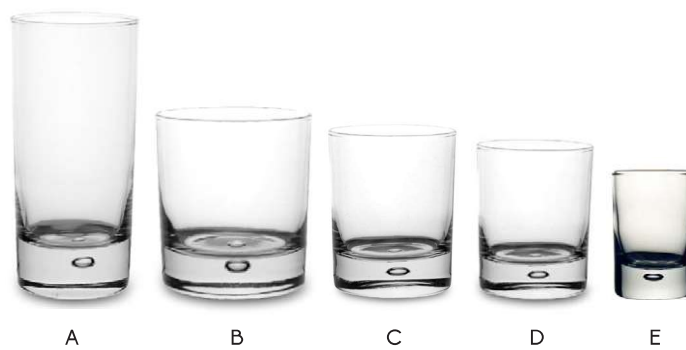

Pasabahçe
COLLEZIONE CENTRA

Conf. 6 pz

- A 2704900 BICCHIERE ALTO cl 36 H 15 Ø cm 6,5
- B 2705000 BICCHIERE WHISKY cl 33 H 9,2 Ø cm 8
- C 2704800 BICCHIERE ACQUA cl 22,5 H 9 Ø cm 7
- D 2704600 BICCHIERE VINO cl 19 H 8,3 Ø cm 6,5
- E 2704400 BICCHIERE LIQUORE cl 6 H 6,8 Ø cm 4,3