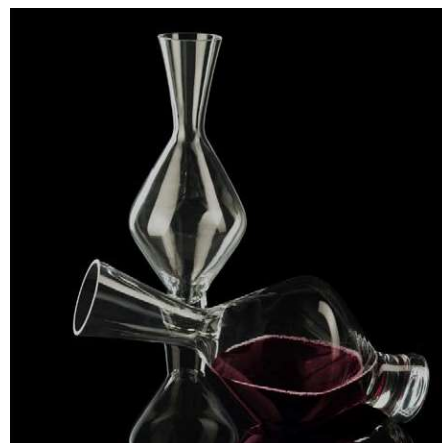

CARAFFE E DECANTER

COLLEZIONE PURITY

- A 95040066 CARAFFA LT 1
  H 28,1 Ø cm 10
- B 95040059 CARAFFA LT 0,75
  H 26 Ø cm 10
- C 95040064 CARAFFA LT 0,50
  H 22,4 Ø cm 8,9
- D 95040062 CARAFFA LT 0,25
  H 17,6 Ø cm 7,7

COLLEZIONE SALZBURG

- 95030064 CARAFFA LT 0,50 H 13,1 Ø cm 10,4
- 95030062 CARAFFA LT 0,25 H 10,5 Ø cm 8,3

- 94060059 DECANTER DANCING cl 75 H 35 Ø cm 16,5