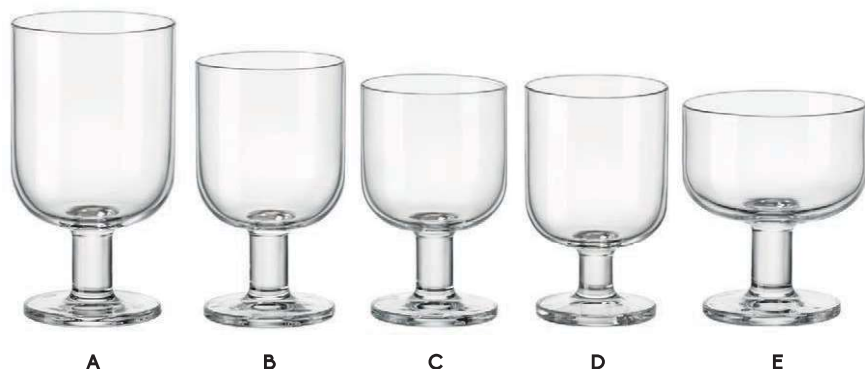

COLLEZIONE HOSTERIA

Conf. 6 PZ

A

B

C

D

E

- A **8513** CALICE GOBLET cl 34 H 14,2 Ø cm 7,7
- B **8512** CALICE LARGE cl 28 H 12,8 Ø cm 7,3
- C **8511** CALICE MEDIUM cl 20 H 10,7 Ø cm 7,3
- D **8510** CALICE SMALL cl 17 H 10,6 Ø cm 6,4
- E **8514** CALICE DESSERT cl 24 H 10,2 Ø cm 8,6